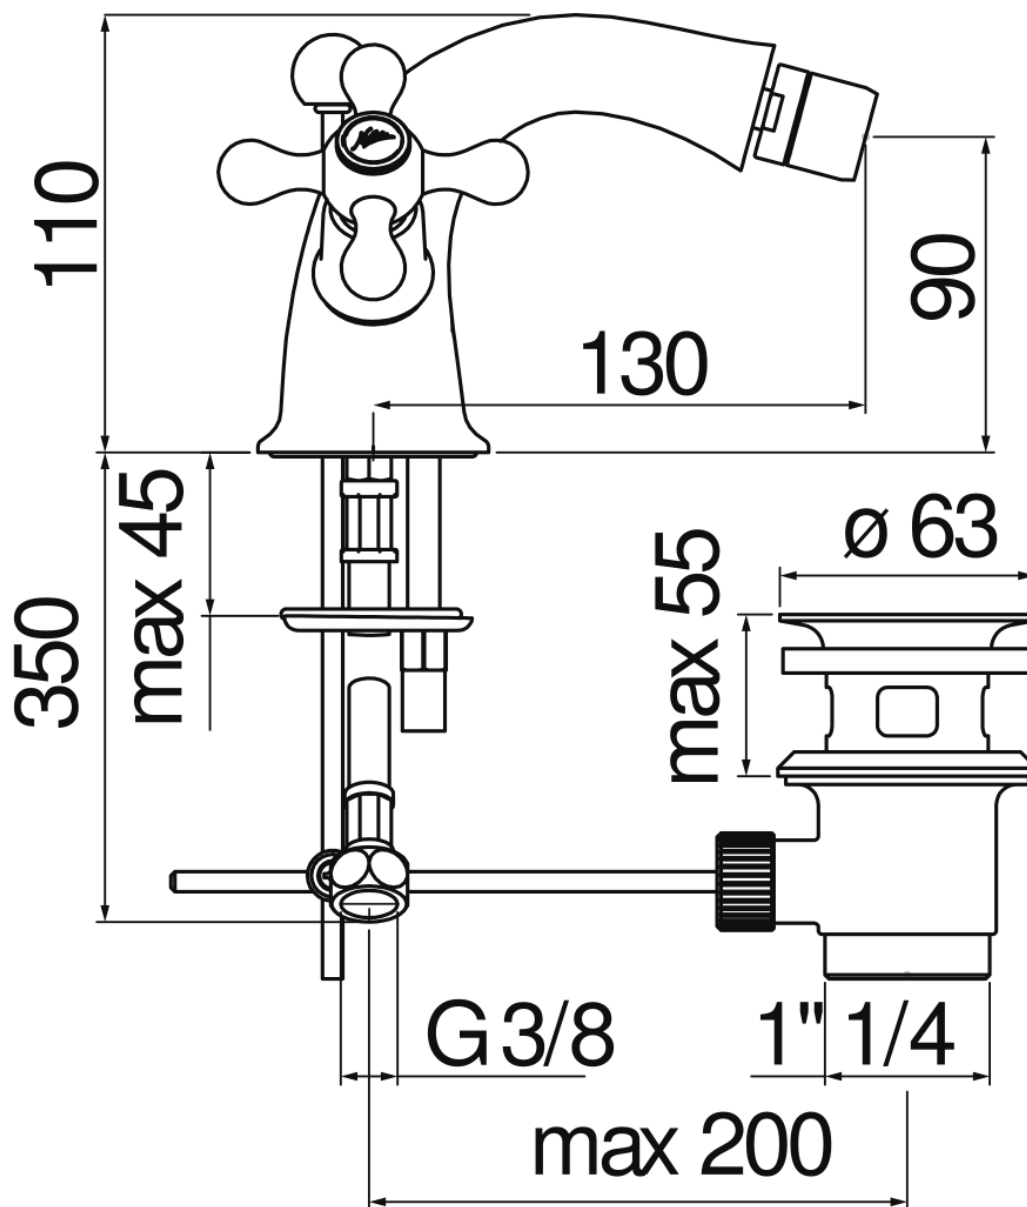

SPECIFICHE

Bicomando  
Royal gold PVD  
Aeratore anticalcare M 22 x 1  
Scarico 1 1/4"  
Flessibili inox ø 3/8"  
Imballo: 46,6 x 17,2 x 12 cm / 0,00962 m<sup>3</sup> / 2,13 kg

CERTIFICAZIONI

DIAGRAMMA DI PORTATA: ACQUA CALDA/FREDDA

DIAGRAMMA DI PORTATA: ACQUA MISCELATA