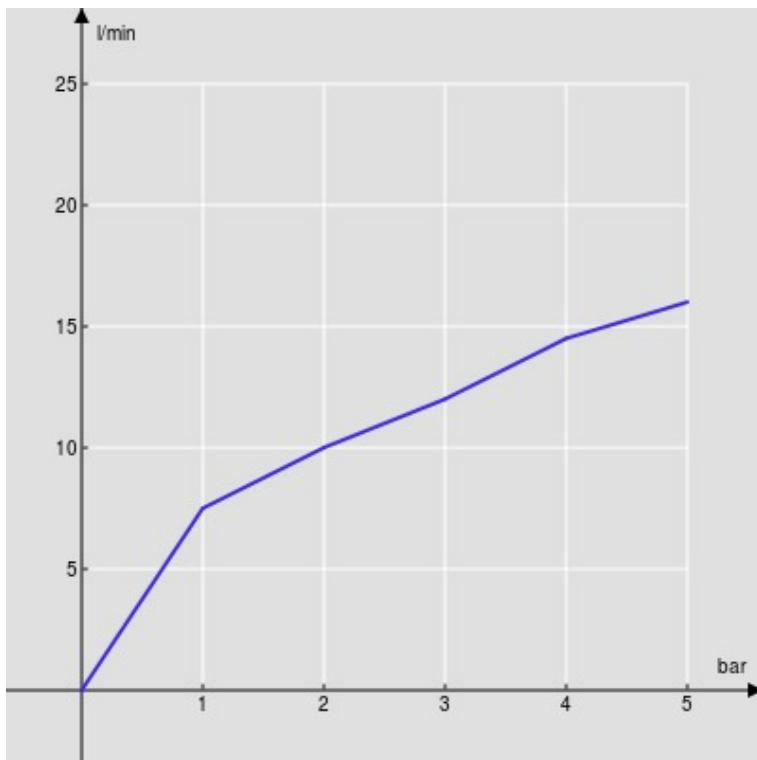

SPECIFICHE

Bicomando  
Royal gold PVD  
Aeratore anticalcare M 22 x 1  
Scarico 1 1/4"  
Flessibili inox ø 3/8"  
Imballo: 46,6 x 17,2 x 12 cm / 0,00962 m<sup>3</sup> / 2,13 kg

CERTIFICAZIONI

DIAGRAMMA DI PORTATA: ACQUA CALDA/FREDDA

DIAGRAMMA DI PORTATA: ACQUA MISCELATA